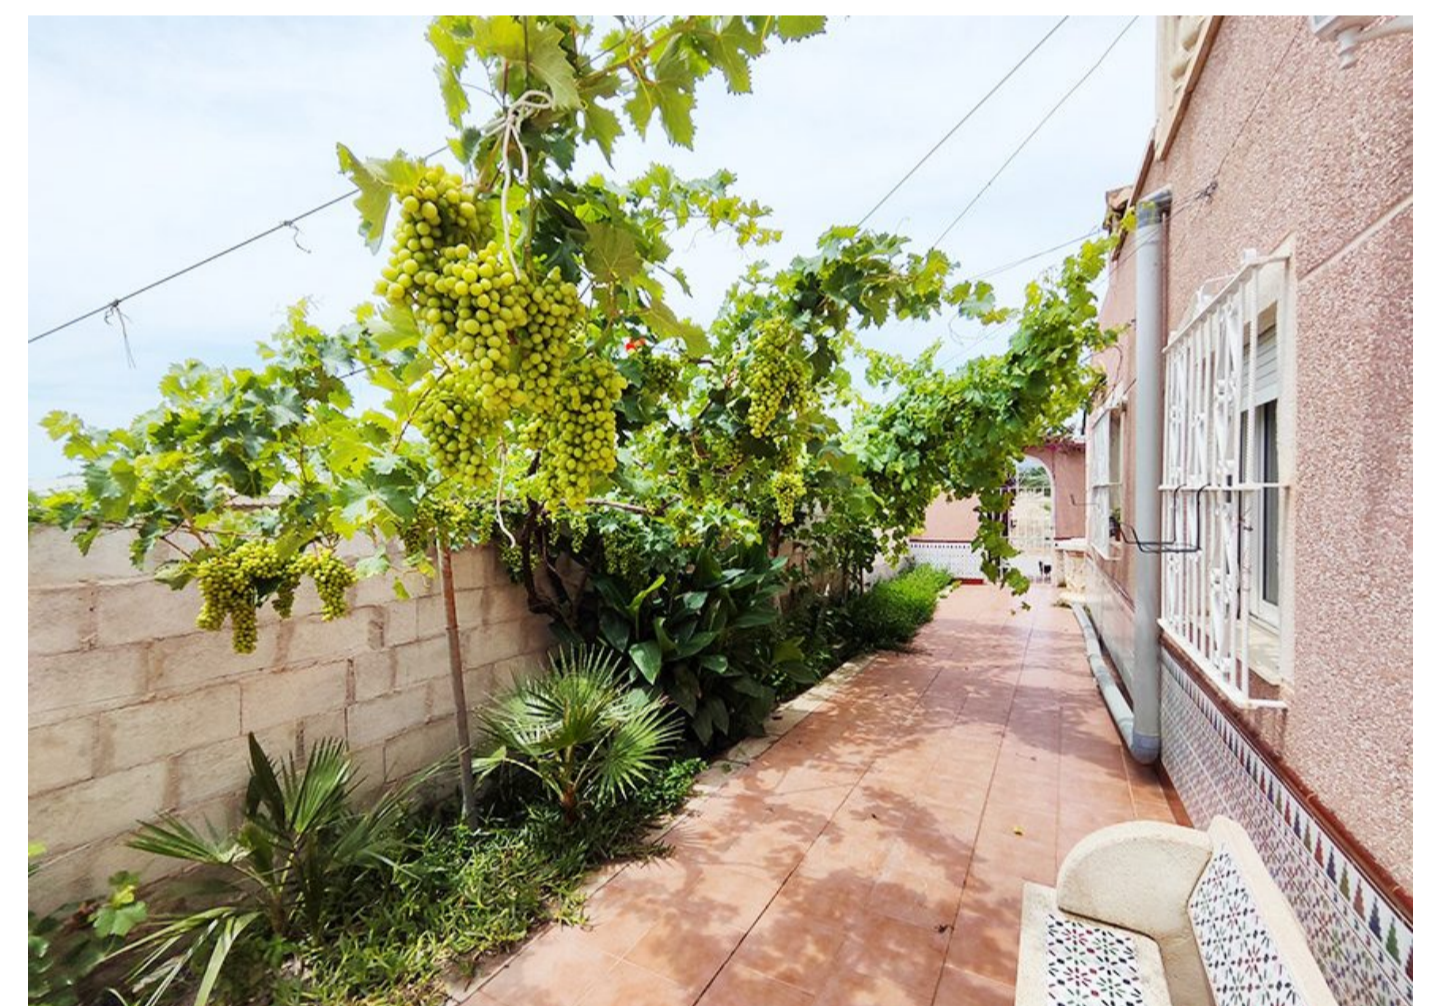

Typisch Spaans landhuis in Crevillente met zwembad en terrein met fruitbomen.

Ref# **CVBB1615A** | € 229.000

## Beschrijving

We zijn blij om u dit prachtige landhuis, gelegen in Crevillente, een stad op slechts 15 minuten van de luchthaven van Alicante en de stranden; dit typisch Spaanse huis gebouwd in 1990 (gedeeltelijk gerenoveerd), met een perceel van bijna 6000m<sup>2</sup> biedt ons : Een mooi en ruim terras, perfect voor ontbijt of diner, nu je [...]