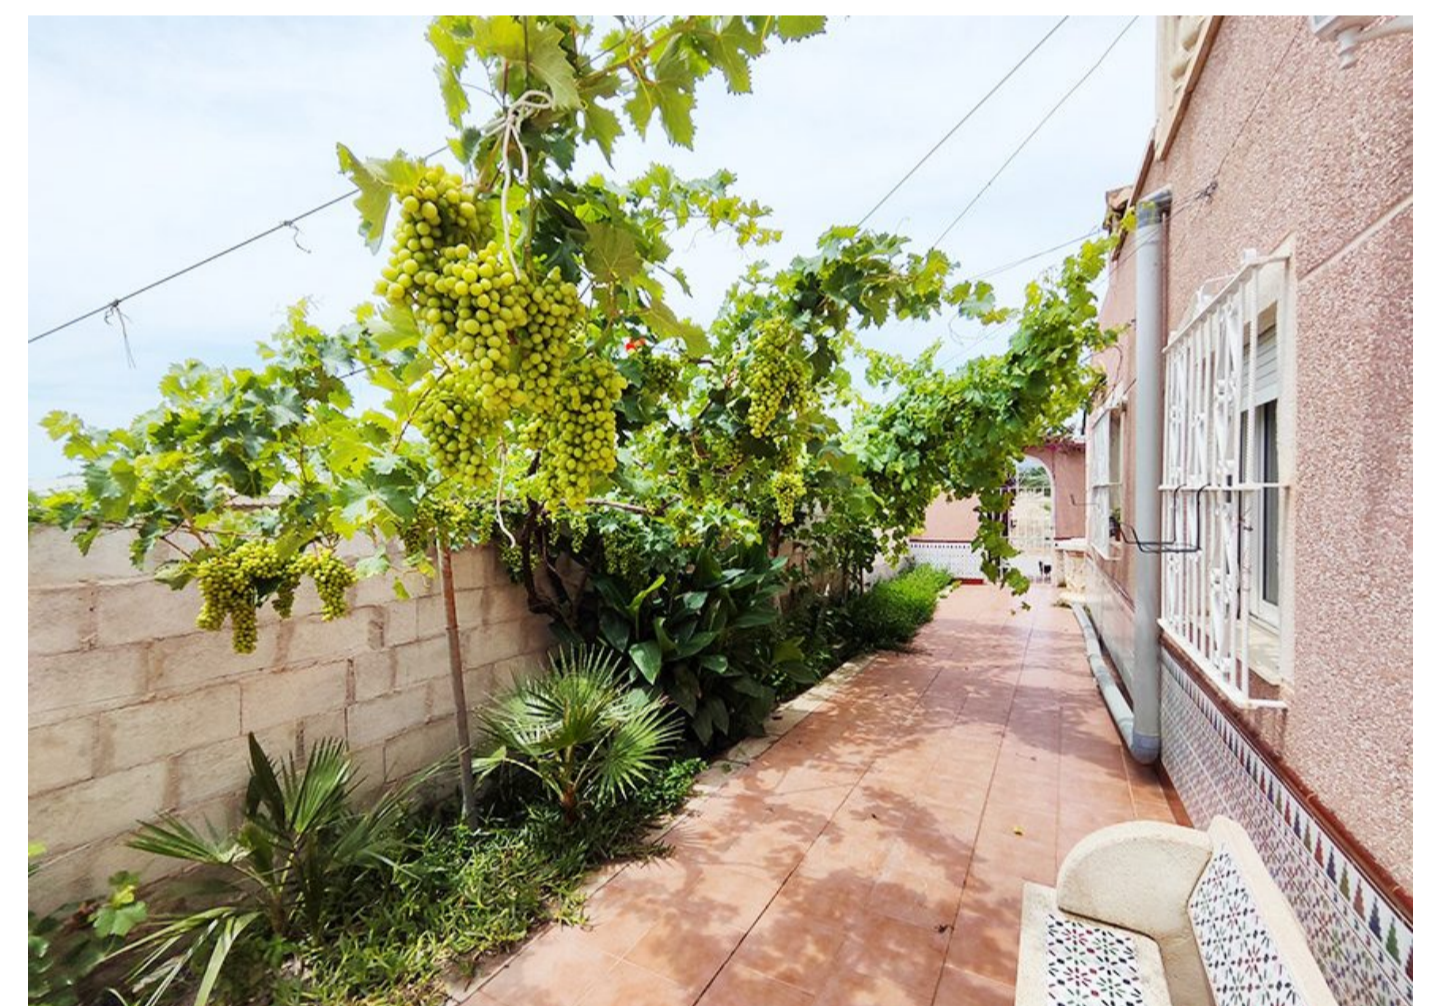

Maison de campagne à Crevillente typique espagnole avec piscine et terrain avec arbres fruitiers.

Ref# CVBB1615A | € 229.000

## Description

Por la tarde podrás estar presente durante la campaña, situada en Crevillente, a 15 minutos del aeropuerto de Alicante y de la playa; cette maison typiquement espagnole construida en 1990 (partiellement rénovée), con una parcela de casi 6000m2 ahora propuesta: Una bella y amplia terraza, parfait pour le petit-dejeuner ou le dîner, mantenimiento, desea aprovechar [...]